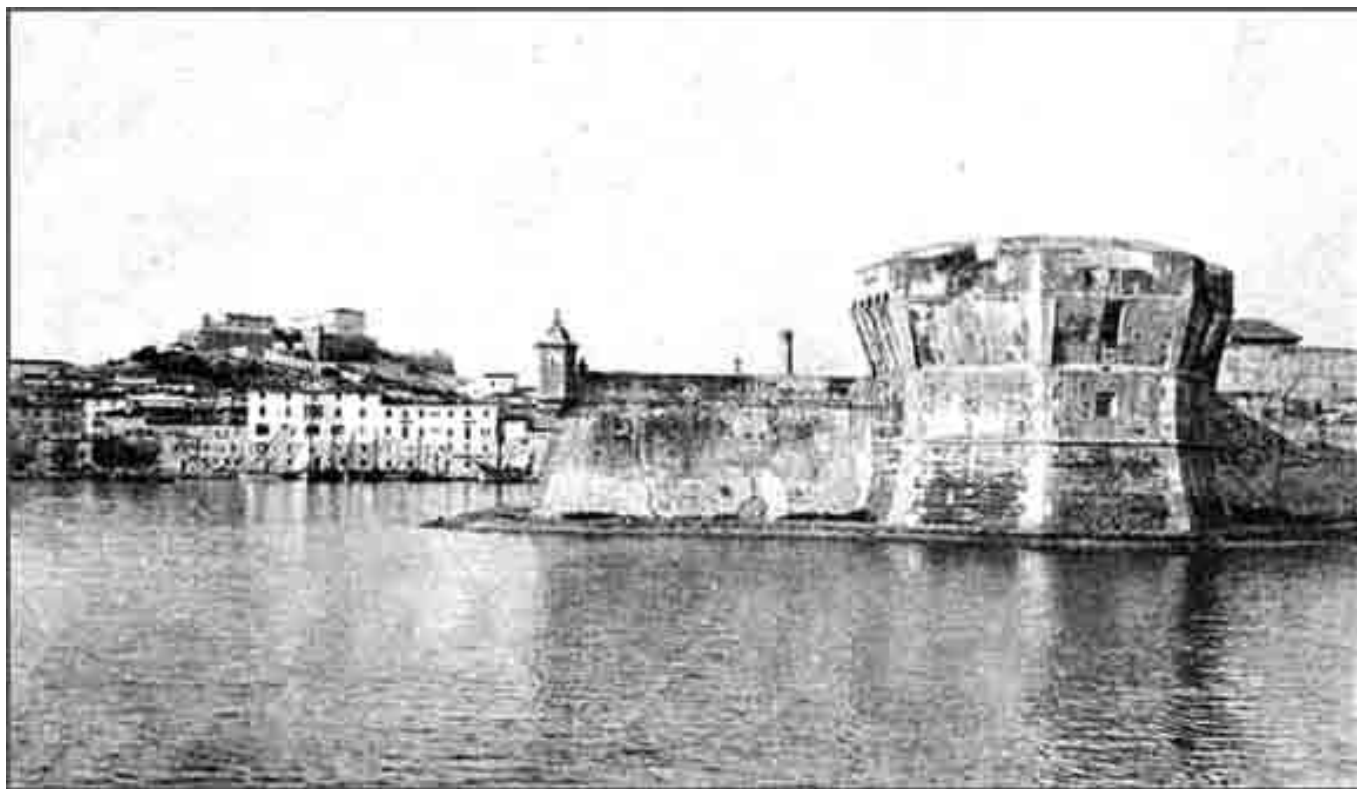

La Torre del Martello