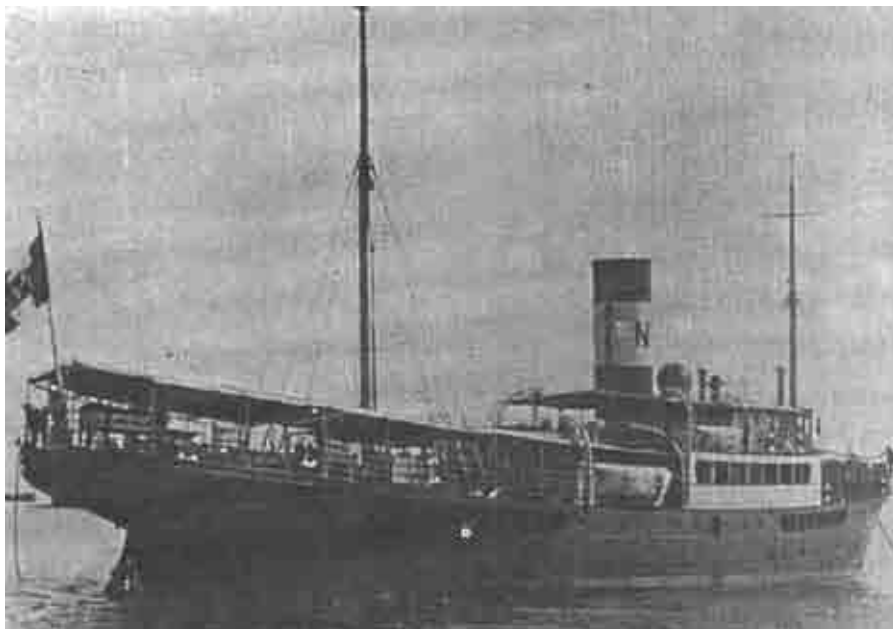

- l'Alba, di 50 Tsl.
- L'Assunta di 39 Tsl.

Con questi due piccoli navigli, nel maggio del 1945, furono attivati i servizi marittimi.

In seguito, per migliorare i collegamenti, furono noleggiate altre unità. Si citano:

- Mn. Patriota, Tsl 325
- Mn. Vittoria, Tsl 132
- Rimorchiatore Muletto II, Tsl 54.

Solo nel 1947, con l'arrivo della motonave "Pola" (una barca che non temeva il mare in burrasca), che poteva trasportare circa 500 passeggeri ed alcune autovetture, il servizio marittimo si potenziò con l'effettuazione di due corse giornaliere Portoferraio-Piombino e un servizio settimanale per Livorno.

Dal 1950-51 entrarono in servizio due corvette canadesi (buone barche), ristrutturate e battezzate Portoferraio e Porto Azzurro che restarono in servizio fino al 1960 e permisero di effettuare la "terza" corsa giornaliera Portoferraio-Piombino.

Nel 1956 entra in servizio l'indimenticabile "Aethalia".

Nel 1960 viene immesso sulla rotta elbana il mitico "Calimero", cioè la Maria Maddalena.

Con l'avvento di queste due storiche barche inizia l'era turistica elbana.